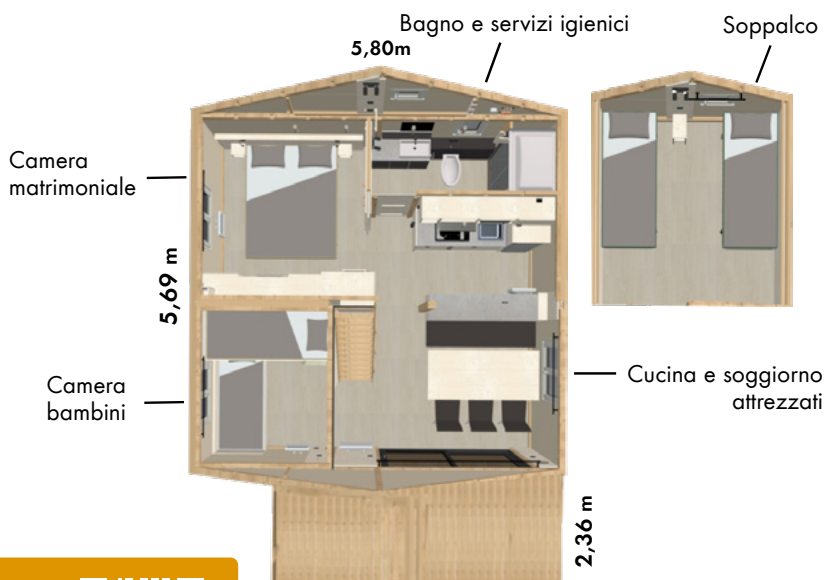

# Hekipia

TINYHOUSE

## northand

Il Northland, uno chalet RE2020 in stile montano :

- Un soppalco con due letti da 80×200 cm
- Un soggiorno luminoso con cucina a vista e zona pranzo
- Una camera matrimoniale con letto da 160×200 cm e cabina armadio
- Una cameretta con letti a castello e spazio contenitore