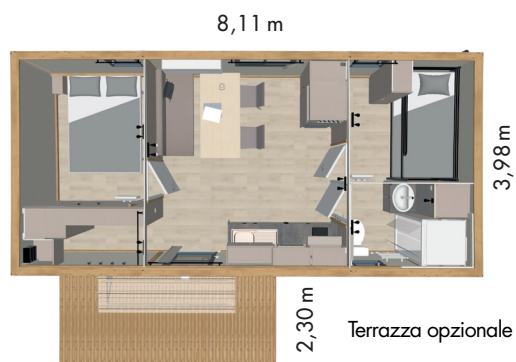

Hekipia

TINYHOUSE

 2 camere da letto

teamcamp 25

Ci piace !

Un soggiorno che si apre sulla cucina, camere da letto modulari e un ripostiglio!

25 m²
superficie
interna

7 m²
area
terrazza

2
camere da letto
indipendenti

4/5
posti letto