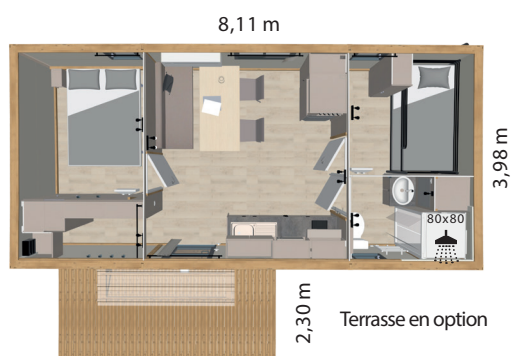

Hekipia

TINYHOUSE

 2 chambres

teamcamp 25

On aime!

Sa pièce à vivre ouverte sur la cuisine, ses chambres modulables et sa pièce de rangements !

25 m²
surface habitable

7 m²
surface de terrasse

2
chambres indépendantes

4/5
couchages possibles