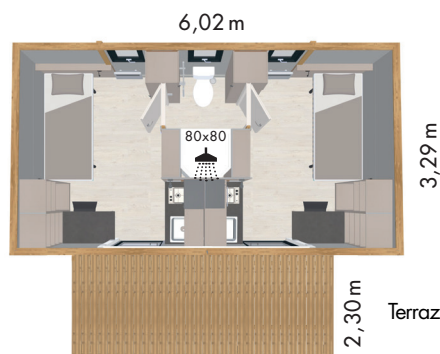

Hekipia

TINYHOUSE

 2 camere da letto

teamcamp 19

Ci piace!

È separata in 2 unità con un bagno in comune. Accesso individuale per il comfort e l'indipendenza.

Terrazza opzionale

19 m²
superficie
interna

10 m²
area
terrazza

2
camere da letto
indipendenti

2
posti letto