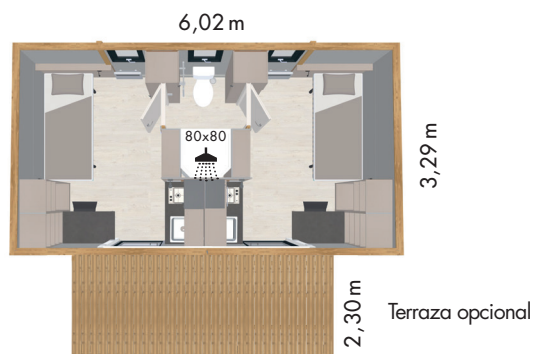

Hekipia

TINYHOUSE

 2 dormitorios

teamcamp 19

¡Destacamos!

Su separación en 2 viviendas por un cuarto de baño común. Acceso individual para mayor comodidad e independencia.

19 m²
superficie habitable

10 m²
superficie terraza

2
dormitorios independientes

2
plazas disponibles