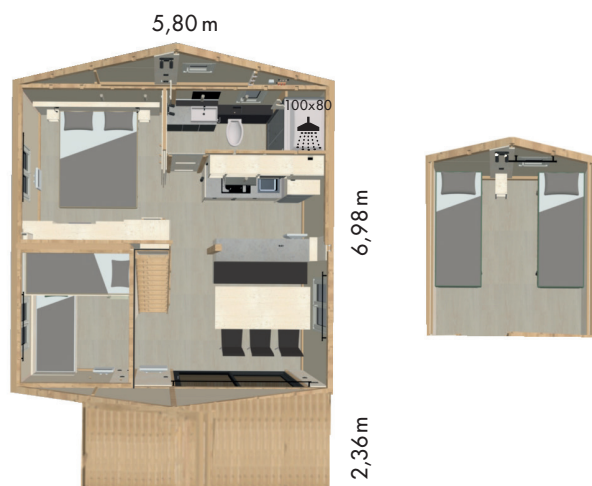

# Hekipia

TINYHOUSE

 3 camere da letto

### Ci piace!

Lo stile da chalet di montagna, con ampio soggiorno e soppalco per una terza camera da letto.

**30 m<sup>2</sup>**  
superficie  
interna

**7,5 m<sup>2</sup>**  
mezzanino

**12 m<sup>2</sup>**  
area  
terrazza

**2+1**  
camere da letto  
indipendenti

**6**  
posti letto