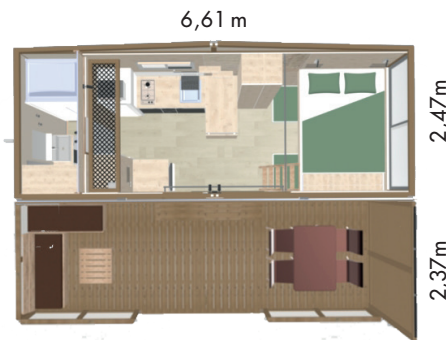

Hekipia

TINYHOUSE

1 camera da letto

Telario immatricolato di serie: mobilità garantita!

karavan'6.6

Ci piace!

La disposizione che offre un ampio spazio abitativo interno/esterno e la modularità che lo rende ancora più compatto.

16,5 m²
superficie
interna

15,5 m²
area
terrazza

1
stanza

4
posti letto