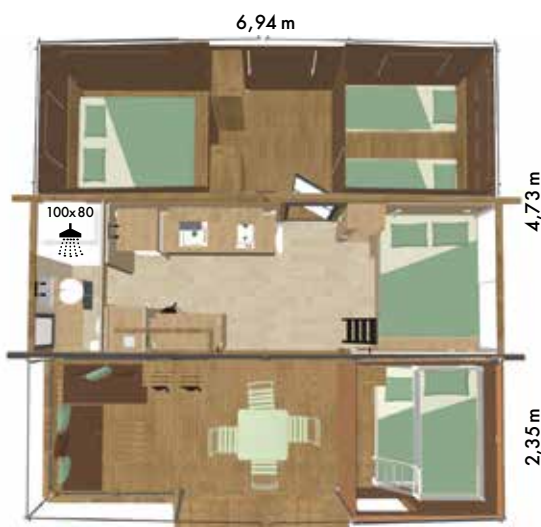

tiny houses telate

 4 camere da letto

karavan'7 4 cam

♥ Ci piace!

L'organizzazione in differenti spazi per una capienza che arriva fino a 8/9 persone.

38 m²
superficie
interna

11 m²
area della
terrazza

4
camere da letto
indipendenti

9
posti letto