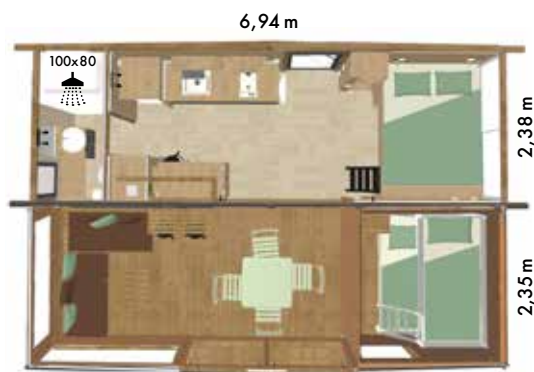

tiny houses con techos de lona

 2 dormitorios

karavan'7 2 hab

♥ ¡Destacamos!

La posibilidad de optar por una terraza abierta o con toldo como porche de verano.

22m²
superficie
habitabile

11m²
superficie
terrazza

2
dormitorios
independientes

5
plazas
disponibles