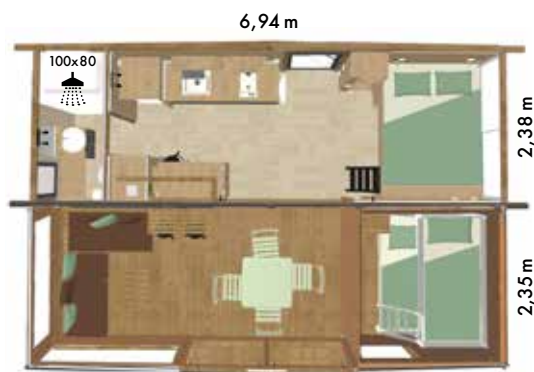

# tiny houses telate

 2 camere da letto

## karavan'7 2 cam

♥ Ci piace!

La possibilità di scegliere la terrazza aperta o coperta con tela durante l'estate come se fosse una veranda.

**22 m<sup>2</sup>**  
superficie  
interna

**11 m<sup>2</sup>**  
area della  
terrazza

**2**  
camere da letto  
indipendenti

**5**  
posti letto