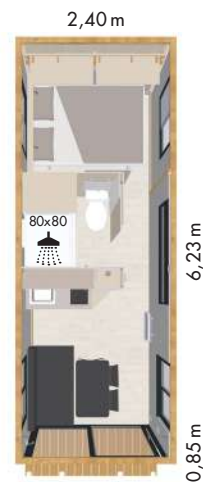

Hekipia

TINYHOUSE

 1 camera da letto

tiny roulotte

Ci piace!

Le sue dimensioni ridotte,
la mobilità e l'incredibile layout.

14 m²
superficie
interna

2 m²
area della
terrazza

1
camera de letto

2
posti letto