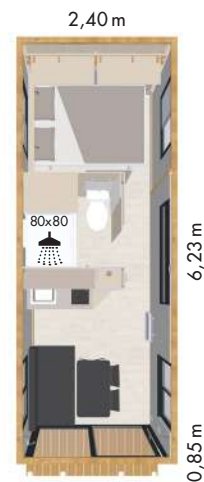

Hekipia

TINYHOUSE

 1 dormitorio

tiny roulotte

¡Destacamos!

Su pequeño tamaño, su movilidad y su especial distribución.

14 m²
superficie habitable

2 m²
superficie terraza

1
dormitorio

2
plazas disponibles