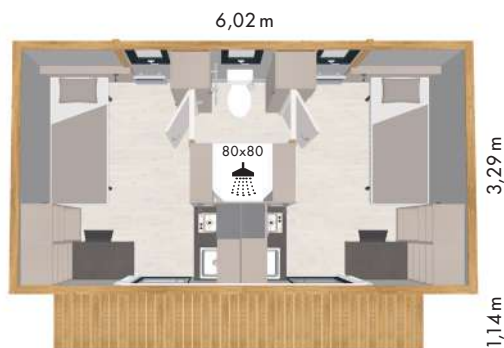

Hekipia

TINYHOUSE

 2chambres

logement saisonniers

On aime!

Sa séparation en 2 logements par une salle de bain commune. Accès individuel pour confort et indépendance.

19 m²
surface habitable

7 m²
surface de terrasse

2
chambres indépendantes

2
couchages possibles