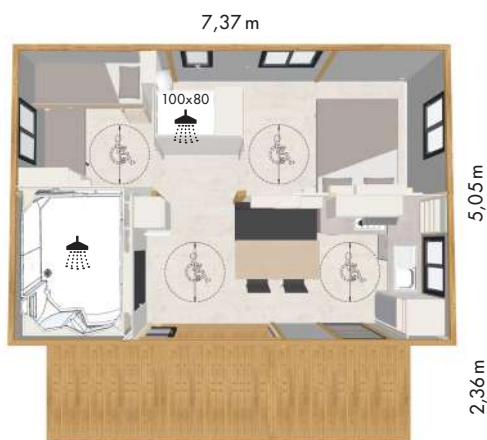

Hekipia

TINYHOUSE

liberty pmr

Ci piace!

La sua accessibilità con 2 stanze PMR.

35 m²
superficie interna

17 m²
area della terrazza

2
camere da letto indipendenti

4/6
posti letto

2
bagni di cui 1 doccia/
WC PMR

1
rampa PMR