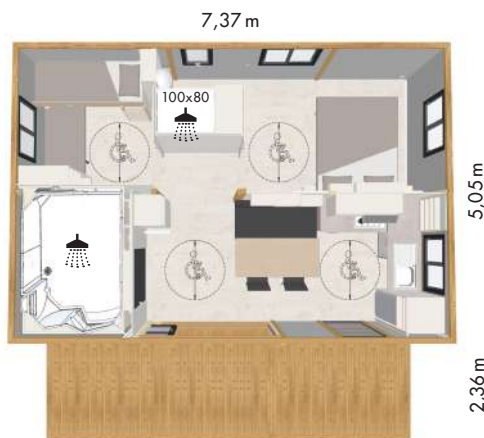

## liberty pmr

**On aime!**

Son accessibilité avec 2 chambres PMR.

**35 m<sup>2</sup>**  
surface habitable

**17 m<sup>2</sup>**  
surface de terrasse

**2**  
chambres indépendantes

**4/6**  
couchages possibles

**2**  
salles de bain dont 1  
cabine douche/WC PMR

**1**  
rampe PMR