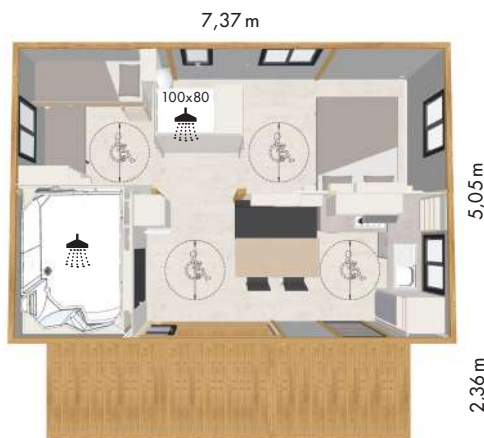

Hekipia

TINYHOUSE

liberty pmr

☐ ¡Destacamos!

Su accesibilidad con 2 dormitorios PMR.

35 m²
superficie habitable

17 m²
superficie terraza

2
dormitorios independientes

4/6
plazas disponibles

2
cuartos de baños incluyendo
1 con cabina de ducha/
WC PMR

1
rampa PMR