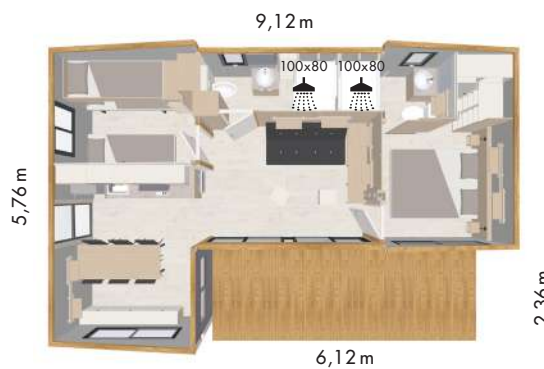

Hekipia

TINYHOUSE

2 camere da letto/
2 bagni

kingston 40

Ci piace!

La sua suite padronale
con bagno e spogliatoio.

40m²

superficie
interna

15m²

area della
terrazza

2

camere da letto
indipendenti

2

bagni

5/6

posti letto