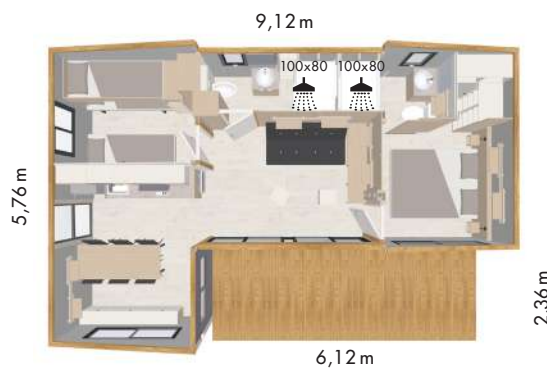

Hekipia

TINYHOUSE

2 chambres/
2 salles de bain

kingston 40

On aime!

Sa suite parentale avec
salle de bain et dressing.

40 m²
surface
habitable

15 m²
surface
de terrasse

2
chambres
indépendantes

2
salles de bain

5/6
couchages
possibles