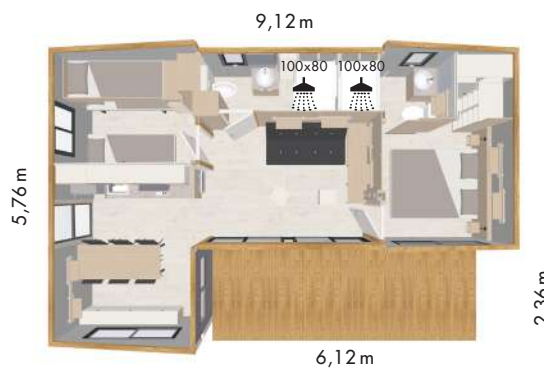

# Hekipia

TINYHOUSE

2 dormitorios/  
2 cuartos de baños

## kingston 40

**¡Destacamos!**

Su suite principal con  
cuarto de baño y dressing.

**40 m<sup>2</sup>**  
superficie  
habitabile

**15 m<sup>2</sup>**  
superficie  
terrazza

**2**  
dormitorios  
independientes

**2**  
baños

**5/6**  
plazas  
disponibles