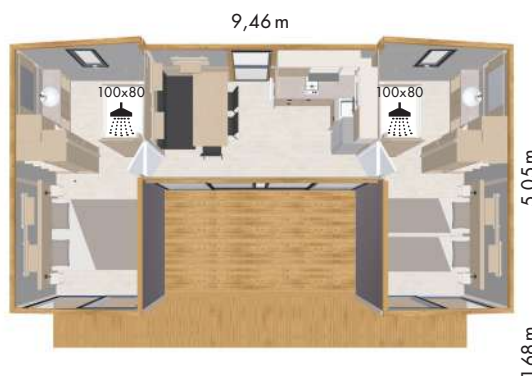

Hekipia

TINYHOUSE

2 camere da letto/
2 bagni

kingston 35

Ci piace!

Con la terrazza molto accogliente e i suoi servizi premium.

35 m²

superficie
interna

22 m²

area della
terrazza

2

camere da letto
indipendenti

2

bagni

4/6

posti letto