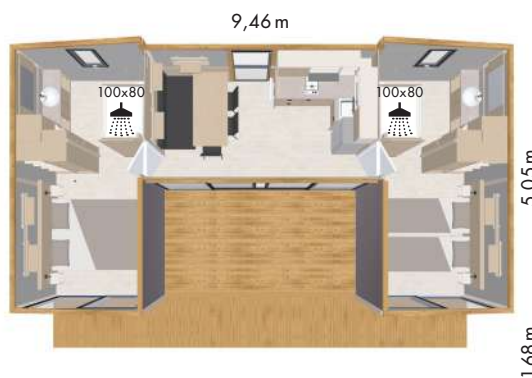

Hekipia

TINYHOUSE

2 chambres/
2 salles de bain

kingston 35

On aime!

Son patio très cosy
et ses prestations premiums.

35 m²
surface
habitable

22 m²
surface
de terrasse

2
chambres
indépendantes

2
salles de bain

4/6
couchages
possibles