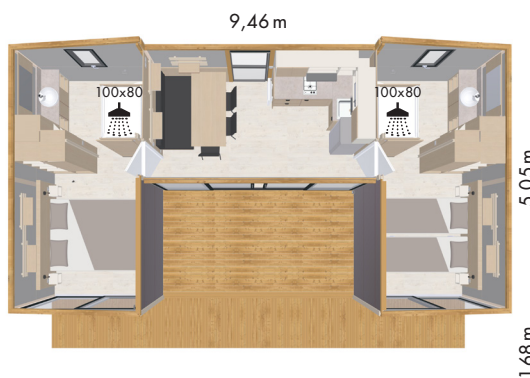

# Hekipia

TINYHOUSE

2 dormitorios/  
2 cuartos de baños

## kingston 35

### ¡Destacamos!

Su patio muy acogedor  
y sus prestaciones premium.

**35 m<sup>2</sup>**  
superficie  
habitabile

**22 m<sup>2</sup>**  
superficie  
terrazza

**2**  
dormitorios  
independientes

**2**  
baños