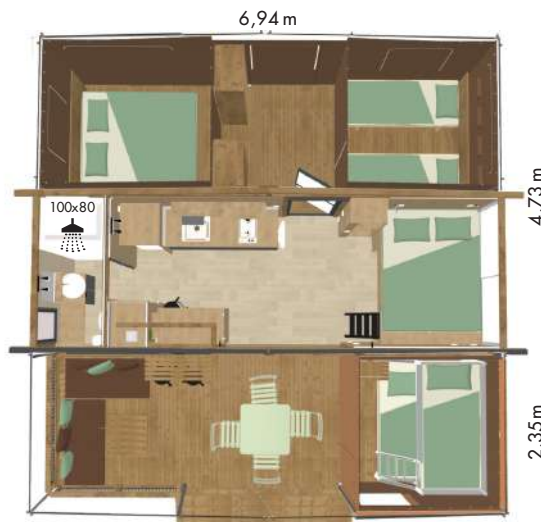

# Hekipia

TINYHOUSE

 4chambres

### On aime!

L'organisation en différents espaces pour une capacité jusqu'à 8/9 personnes.

**38 m<sup>2</sup>**  
surface habitable

**11 m<sup>2</sup>**  
surface de terrasse

**4**  
chambres indépendantes

**9**  
couchages possibles