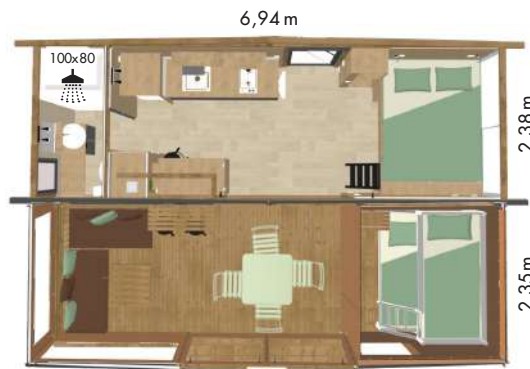

Hekipia

TINYHOUSE

 2chambres

karavan'7 2ch

On aime!

La possibilité d'opter pour la terrasse ouverte ou toilée en véranda d'été.

22m²
surface habitable

11m²
surface de terrasse

2
chambres indépendantes

5
couchages possibles