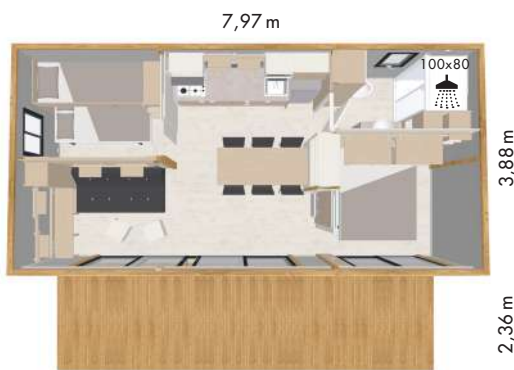

Hekipia

TINYHOUSE

 2 chambres

columbia

On aime!

L'impression d'espace que dégage ce 30m²: grande pièce de vie ouverte sur terrasse et chambres opposées.

30m²
surface
habitable

19m²
surface
de terrasse

2
chambres
indépendantes

5/6
couchages
possibles