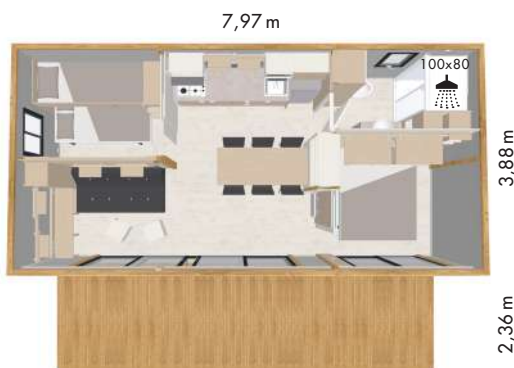

Hekipia

TINYHOUSE

 2 dormitorios

columbia

¡Destacamos!

La sensación de espacio que aporta este 30m²: gran salón abierto a terraza y dormitorios opuestos.

30m²
superficie
habitabile

19m²
superficie
terrazza

2
dormitorios
independientes

5/6
plazas
disponibles