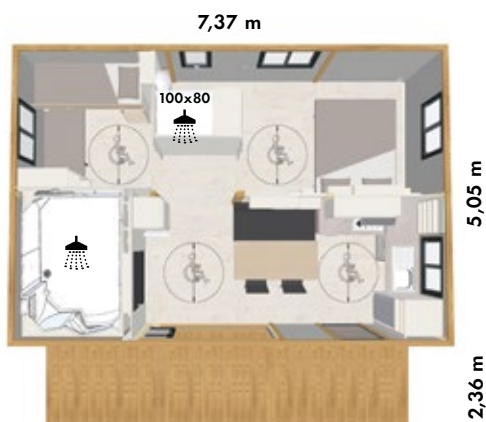

## ♥ On aime !

Son accessibilité avec 2 chambres PMR.

**35 m<sup>2</sup>**  
surface habitable

**17 m<sup>2</sup>**  
surface de terrasse

**2**  
chambres indépendantes

**4/6**  
couchages possibles

**2**  
salles de bain dont 1  
cabine douche/WC  
PMR