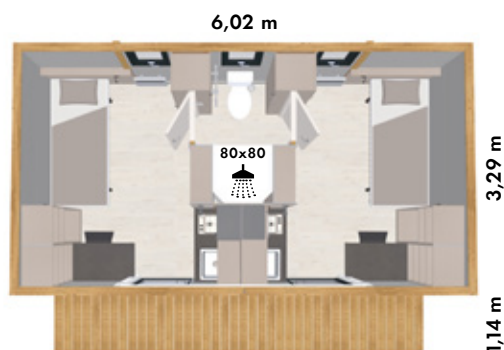

logement saisonniers

 2 chambres

♥ On aime !

Sa séparation en 2 logements par une salle de bain commune.
Accès individuel pour confort et indépendance.

19m²
surface habitable

7m²
surface de terrasse

2
chambres indépendantes

2
couchages possibles