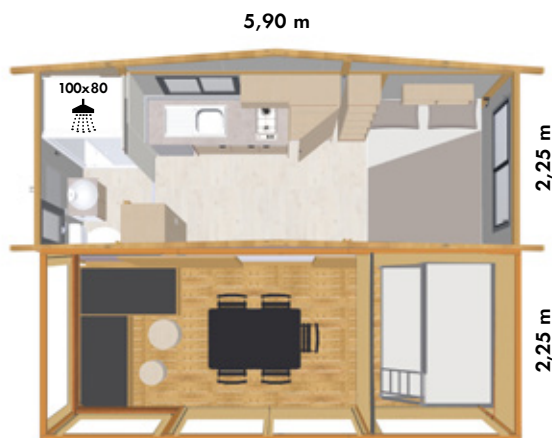

gitane 6.1

♥ On aime !

Sa petite taille et toujours une insolite combinaison tente chalet.

New

12,5 m²
surface habitable

14 m²
surface de auvent

2
chambres indépendantes

5
couchages possibles