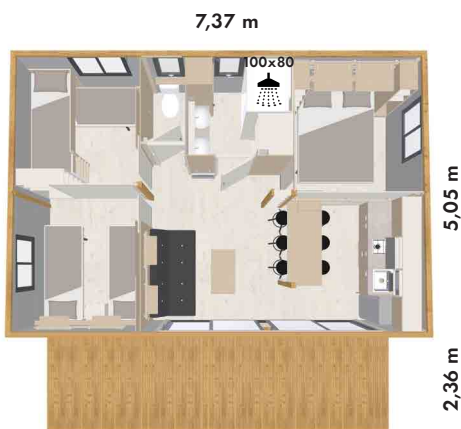

portland 3ch

3 chambres

♥ On aime !

Sa capacité d'accueil : 3 chambres, une grande pièce de vie totalement ouverte sur la terrasse.

35 m²
surface habitable

17 m²
surface de terrasse

3
chambres indépendantes

6/7
couchages possibles