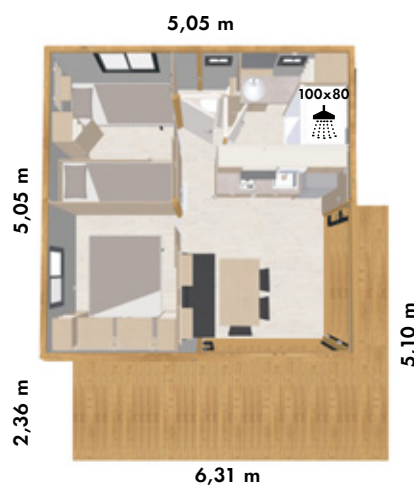

# noumea smart view

 2 chambres

♥ On aime !

Son séjour totalement vitré qui combine lumière et espace.

**25 m<sup>2</sup>**  
surface  
habitable

**18 m<sup>2</sup>**  
surface  
de terrasse

**2**  
chambres  
indépendantes

**5**  
couchages  
possibles