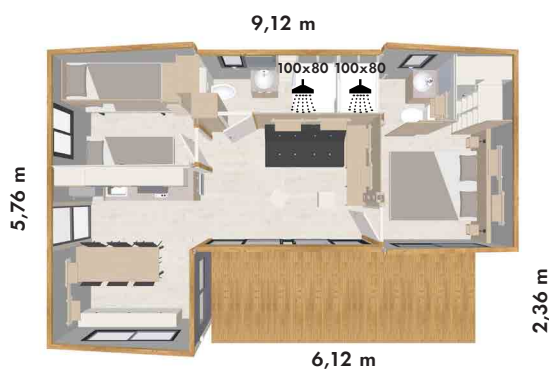

kingston 40

2 chambres/2 salles de bain

♥ On aime !

Sa suite parentale avec
salle de bain et dressing.

40 m²
surface
habitable

15 m²
surface
de terrasse

2
chambres
indépendantes

2
salles de bain

5/6
couchages
possibles