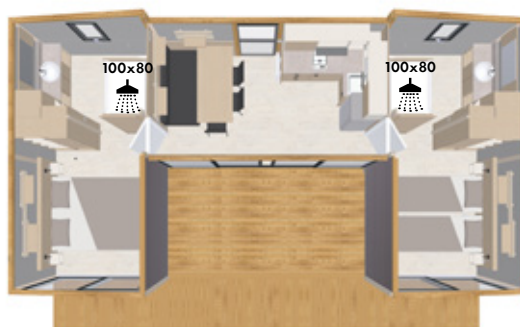

kingston 35

2 chambres/2 salles de bain

9,46 m

5,05 m

1,68 m

♥ On aime !

Son patio très cosy et ses prestations premiums.

35 m²
surface habitable

22 m²
surface de terrasse

2
chambres indépendantes

2
salles de bain

4/6
couchages possibles