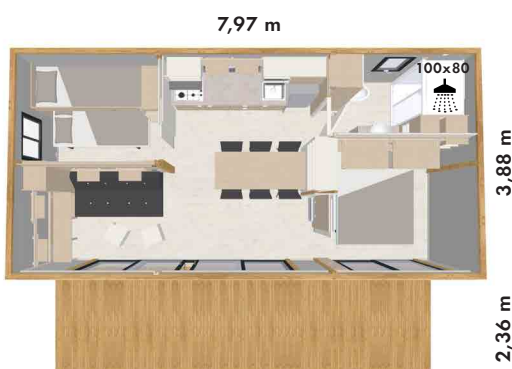

columbia

2 chambres

♥ On aime !

L'impression d'espace que dégage ce 30m² : grande pièce de vie ouverte sur terrasse et chambres opposées.

30m²
surface habitable

19m²
surface de terrasse

2
chambres indépendantes

5/6
couchages possibles