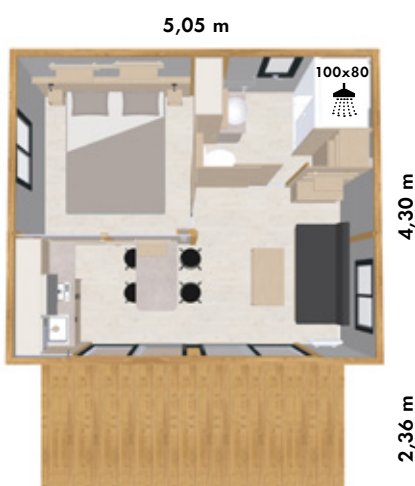

victoria

1 chambre

♥ On aime !

Son look moderne et son intérieur cosy avec sa grande chambre et son lit queen size.

Disponible en 1 ou 2 pentes

20 m²
surface habitable

12 m²
surface de terrasse

1
chambre

2/4
couchages possibles